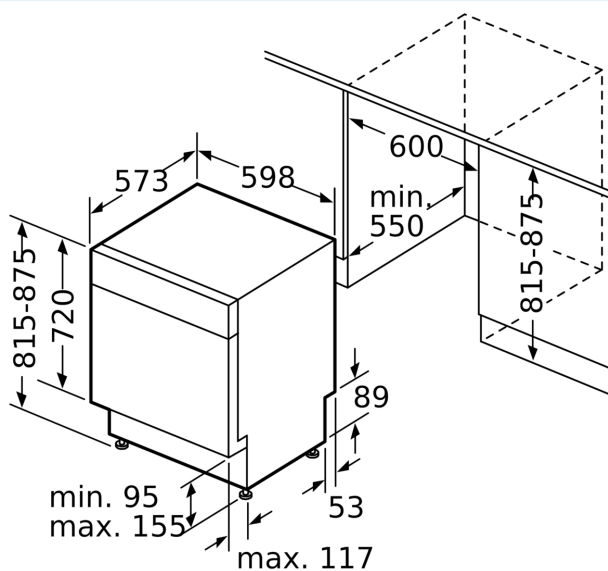

Beskrivning

Tekniska data

Energiklass ¹ : D
Energiförbrukningen för 100 cykler med ekoprogrammet ² :84 kWh/100 cycles
Max antal kuvert: 13
Ekoprogrammets vattenförbrukning i liter per cykel ³ :9.0 l
Programmets tidslängd: 4:30 h
Ljudnivå, dB:46 dB(A) re 1pW
Ljudnivåklass: C
Inbyggd / fristående:Inbyggda
Höjd med toppskiva: 0 mm
Mått: 815 x 598 x 573 mm
Nischmått (H x B x D): 815-875 x 600 x 550 mm
Djup med dörren öppen i 90°: 1150 mm
Justerbara fötter:Ja, justerbara framifrån
Max höjjustering: 60 mm
Justerbar sockelplåt: Höjd och djup
Nettovikt:33.6 kg
Bruttovikt: 35.8 kg
Anslutningseffekt:2400 W
Säkringsskydd: 10 A
Spänning: 220-240 V
Frekvens: 50; 60 Hz
Anslutningskabelns längd: 175 cm
Elkontakt:Jordad stickkontakt
Längd, tilloppsslang: 165 cm
Längd, avloppsslang: 190 cm
EAN kod: 4242003939550
Typ av installation: Underbyggd

Installation

- aquaStop säkerhetssystem, minimerar vattenskador i köket
- Funktionsspärr för manöverpanelen
- Glasskyddsteknik

Tillbehör

- Bottenplattans färg rostfritt stål
- Ångskydd ingår

Installation

- Mått i cm (H x B x D): 81.5 x 59.8 x 57.3 cm

Måttskisser

Mått i mm

⊕ Eluttag
() mått med förlängningssats

Mått i mm