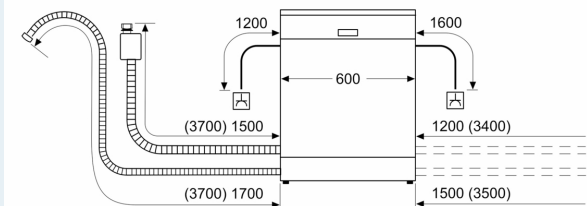

**iQ300, Underbyggd diskmaskin,
60 cm, Rostfritt stål
SN43HS11TE**

Måttskisser

Mått i mm

⊕ Eluttag
( ) mått med förlängningssats